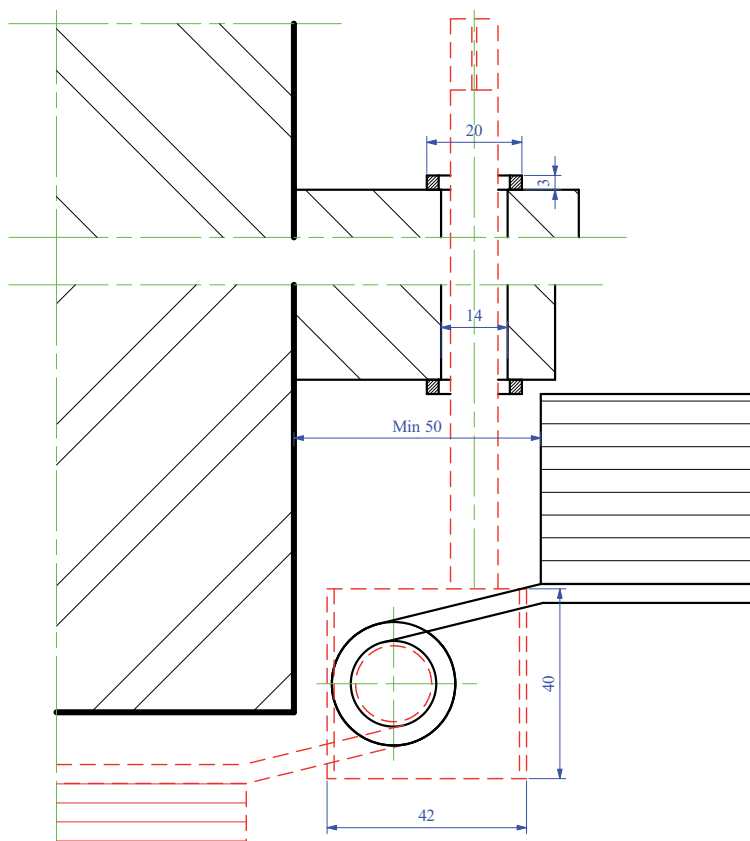

Kozijnmontage 091.01.01