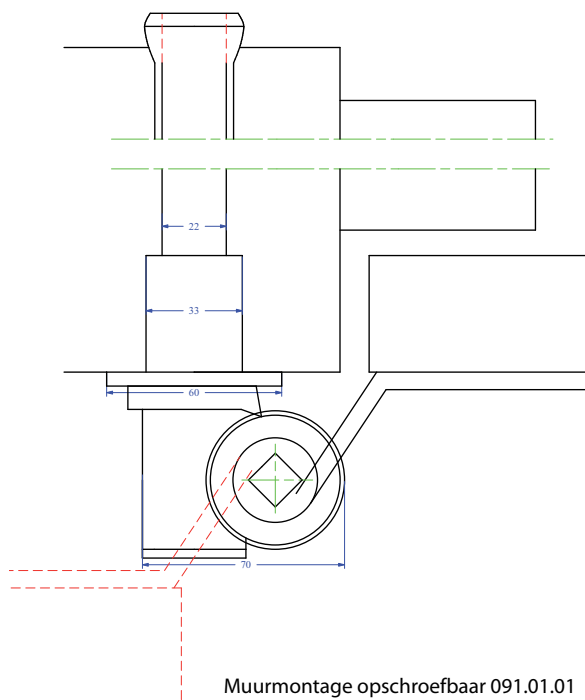

Principetekening muurmontage handbediend