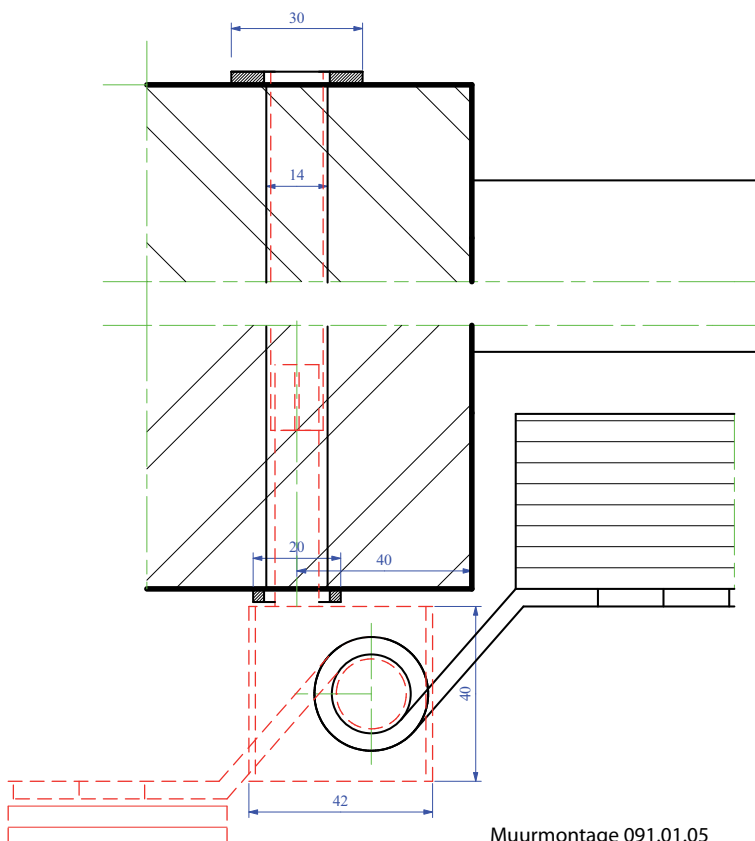

Muurmontage 091.01.05

Artikelcode	L/R	B	Afwerking
Kozijnmontage			
091.01.01	L		Zwart gecoat
091.01.02	L		Aluminium
091.01.03	R		Zwart gecoat
091.01.04	R		Aluminium
Muurmontage			
091.01.05	L		Zwart gecoat
091.01.06	L		Aluminium
091.01.07	R		Zwart gecoat
091.01.08	R		Aluminium
091.01.99			Maatwerk
Slipgeheng (geheng tbv luikbediening)			
091.02.01	L	50	Zwart gecoat
091.02.03	L	50	Zwart gecoat
091.02.05	R	70	Zwart gecoat
091.02.07	R	70	Zwart gecoat
091.02.99			Maatwerk
Slinger			
091.03.01	Kozijntype		Aluminium
091.03.02	Muurtype		Aluminium
091.03.03	Kruiskoppeling		Aluminium
091.03.99			Maatwerk

Om te bepalen of de luikbediening links of rechts uitgevoerd dient te worden, moet uitgegaan worden van de positie van de luiken van buitenaf gezien.