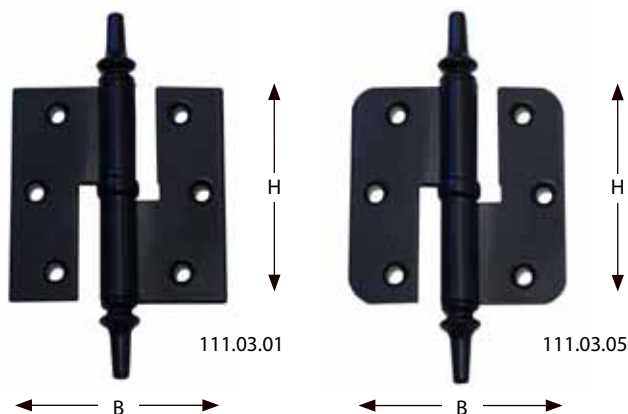

Paumelles

Paumelle met vaaskop (gelagerd)

Artikelcode	B (mm)	H (mm)	L/R	Afwerking
Rechte hoek				
111.03.01	76	76	L	Zwart gecoat
111.03.02	76	76	R	Zwart gecoat
111.03.03	89	89	L	Zwart gecoat
111.03.04	89	89	R	Zwart gecoat
Ronde hoek				
111.03.05	76	76	L	Zwart gecoat
111.03.06	76	76	R	Zwart gecoat
111.03.07	89	89	L	Zwart gecoat
111.03.08	89	89	R	Zwart gecoat