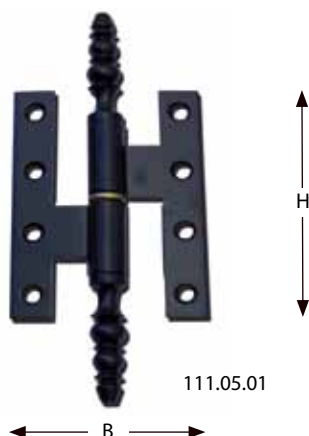

Paumelle zware uitvoering met vaasvorm

Artikelcode	B (mm)	H (mm)	L/R	Afwerking
111.05.01	80	110	L	Zwart gecoat
111.05.02	80	110	R	Zwart gecoat