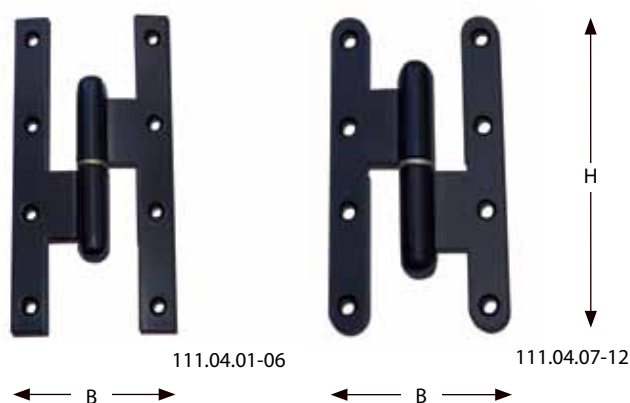

Paumelle zware uitvoering

Artikelcode	B (mm)	H (mm)	L/R	Afwerking
Rechte hoek				
111.04.01	80	110	L	Zwart gecoat
111.04.02	80	110	R	Zwart gecoat
111.04.03	80	140	L	Zwart gecoat
111.04.04	80	140	R	Zwart gecoat
111.04.05	80	160	L	Zwart gecoat
111.04.06	80	160	R	Zwart gecoat
Ronde hoek				
111.04.07	80	110	L	Zwart gecoat
111.04.08	80	110	R	Zwart gecoat
111.04.09	80	140	L	Zwart gecoat
111.04.10	80	140	R	Zwart gecoat
111.04.11	80	160	L	Zwart gecoat
111.04.12	80	160	R	Zwart gecoat