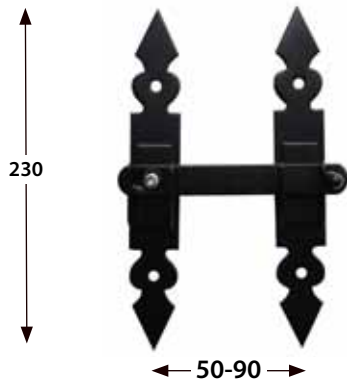

Verstelbaar L-geheng (per paar)

Artikel- code	D	A	B	Gat Ø	Afwerking
042.08.01	10	10	37-92	10x5,5	Zwart gecoat
042.08.02	13	12	37-92	10x5,5	Zwart gecoat
042.08.03	10	28	55-90	10x5,5	Zwart gecoat
042.08.04	13	28	55-90	10x5,5	Zwart gecoat

Andere maten zijn mogelijk op aanvraag

Bevestigingsmateriaal nodig? Zie hoofdstuk 8.

Luiksluitingen en vastzetters

Rustieke overvalsluiting

Artikelcode	Gat (mm) Ø	Afwerking
081.09.01	4x7	Zwart gecoat
081.09.02	4x7	Elek. verzinkt

Rustieke schuifsluiting

Artikelcode	Gat (mm) Ø	Afwerking
081.10.01	3x7	Zwart gecoat
081.10.02	3x7	Elek. verzinkt

Voor meer luiksluitingen en vastzetters, zie hoofdstuk 8

Telefoon: 053 - 461 92 78
E-mail: info@jobeluibeslag.nl
Website: www.jobeluibeslag.nl