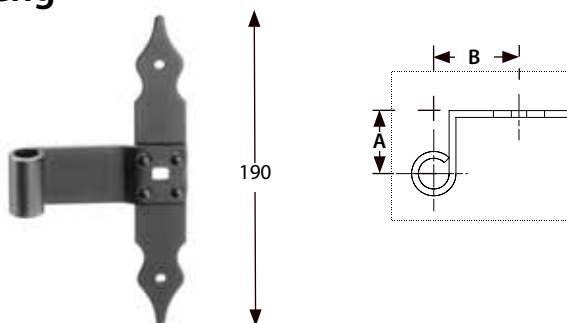

T-geheng

Artikel- code	D	A	B	Gat $\square$ (mm) $\emptyset$	Afwerking
042.02.01	10	10	75	9/2x5,5	Zwart gecoat
042.02.02	13	12	75	9/2x5,5	Zwart gecoat
042.02.03	10	28	65	9/2x5,5	Zwart gecoat
042.02.04	13	28	65	9/2x5,5	Zwart gecoat

Andere maten zijn mogelijk op aanvraag