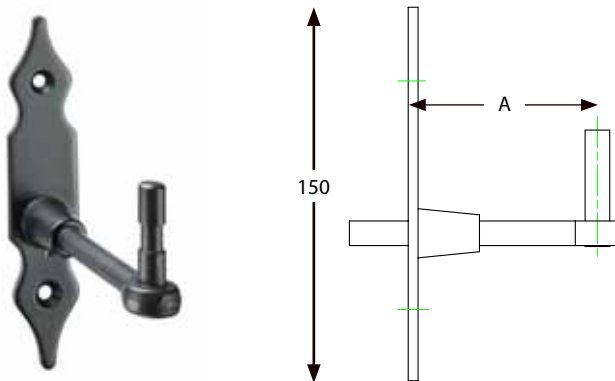

Verstelbare plaatduim 10mm

Artikelcode	A (mm)	Gat Ø	Afwerking
041.02.01	40 - 100	2x5,5 vk	Zwart gecoat