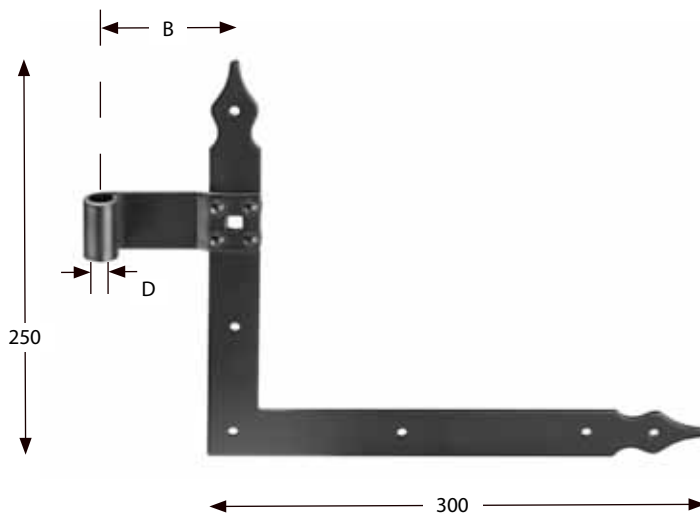

Gehengen met vast duimdeel

L-geheng (per paar)

Artikel- code	D	A	B	Gat $\square$ (mm) $\emptyset$	Afwerking
042.01.01	10	10	75	9/6x5,5	Zwart gecoat
042.01.02	13	12	75	9/6x5,5	Zwart gecoat
042.01.03	10	28	65	9/6x5,5	Zwart gecoat
042.01.04	13	28	65	9/6x5,5	Zwart gecoat

Andere maten zijn mogelijk op aanvraag