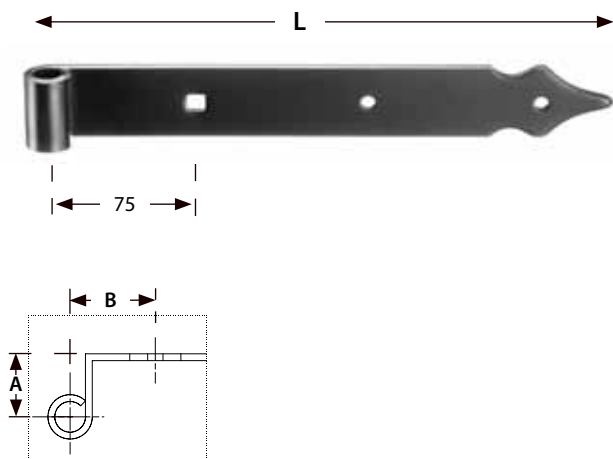

Staartgeheng

Artikel- code	D	A	L	Gat □ mm Ø	Afwerking
042.03.01	10	10	300	7/2x6	Zwart gecoat
042.03.02	13	12	300	9/2x7	Zwart gecoat
042.03.03	10	28	290	7/2x6	Zwart gecoat
042.03.04	13	28	290	9/2x7	Zwart gecoat
042.03.05	10	10	400	7/3x6	Zwart gecoat
042.03.06	13	12	400	9/2x6	Zwart gecoat
042.03.07	10	28	390	7/3x6	Zwart gecoat
042.03.08	13	28	390	9/2x7	Zwart gecoat
042.03.09	13	12	500	9/3x7	Zwart gecoat
042.03.10	13	28	490	9/3x7	Zwart gecoat
042.03.11	13	12	600	9/3x7	Zwart gecoat
042.03.12	13	28	590	9/3x7	Zwart gecoat

Andere maten zijn mogelijk op aanvraag