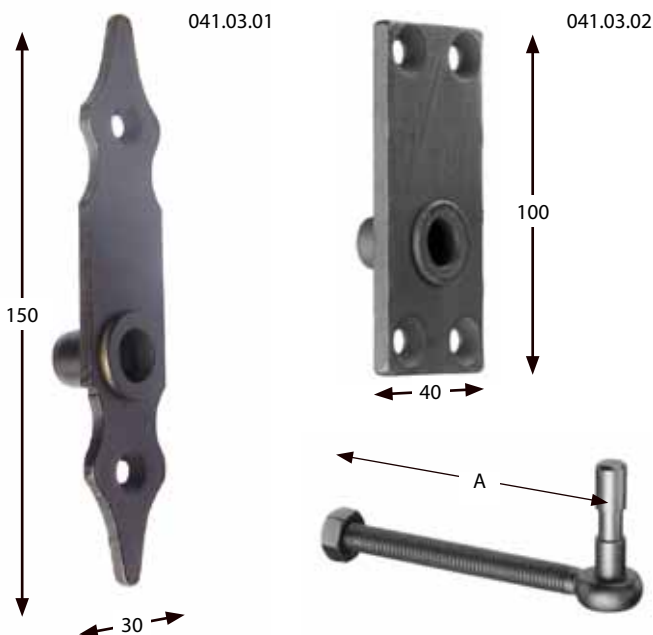

Rustiek luikbeslag

4. Rustiek luikbeslag

Kenmerken

- *Materiaal: stalen strip 30x3,5 of 40x5mm*
- *Duimdiameter: 10 en 13mm afhankelijk van de toepassing*
- *Verstelbare duimen en gehengen*
- *Bevestiging met zwart verzinkte slotbouten en schroeven*
- *Standaard verkrijgbaar in zwart gecoate uitvoering*
- *Snelle levertijd door ruime voorraad*
- *Maatwerk binnen twee weken leverbaar (ook gecoat)*

Voorbeelden

Duimen

Inschroefduim (10mm en 13mm)

Deze inschroefduim kan zowel in het kozijn als in de muur toegepast worden. De duimstift zit er vast aan dus deze duim is niet geschikt om voorbij de steen het kozijn in te draaien. Hiervoor is de (verstelbare) plaatduim beschikbaar.

Artikelcode	L	d	D	Afwerking
041.01.01	100	10	10	Zwart gecoat
041.01.02	100	12	13	Zwart gecoat
041.01.03	140	12	13	Zwart gecoat
041.01.04	160	12	13	Zwart gecoat

Verstelbare plaatduim 10mm

Artikelcode	A (mm)	Gat Ø	Afwerking
041.02.01	40 - 100	2x5,5 vk	Zwart gecoat

Instelbare plaatduim met losse duim 13mm

Artikelcode	A (mm)	Gat Ø	Afwerking
041.03.01	35 - 125	2x5,5 vk	Zwart gecoat
041.03.02	35 - 215	4x5,5 vk	Zwart gecoat

Instelbare plaatduim door middel van losse duimpen met metrisch schroefdraad en borgmoer. Duimstift is ingebrepen.