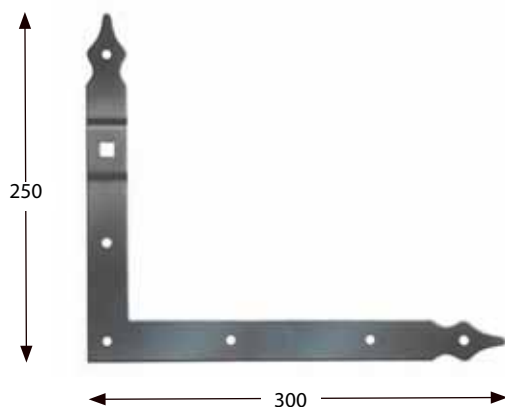

Andere maten zijn mogelijk op aanvraag

Staartgeheng

Artikel- code	D	A	L	Gat □ mm Ø	Afwerking
042.03.01	10	10	300	7/2x6	Zwart gecoat
042.03.02	13	12	300	9/2x7	Zwart gecoat
042.03.03	10	28	290	7/2x6	Zwart gecoat
042.03.04	13	28	290	9/2x7	Zwart gecoat
042.03.05	10	10	400	7/3x6	Zwart gecoat
042.03.06	13	12	400	9/2x6	Zwart gecoat
042.03.07	10	28	390	7/3x6	Zwart gecoat
042.03.08	13	28	390	9/2x7	Zwart gecoat
042.03.09	13	12	500	9/3x7	Zwart gecoat
042.03.10	13	28	490	9/3x7	Zwart gecoat
042.03.11	13	12	600	9/3x7	Zwart gecoat
042.03.12	13	28	590	9/3x7	Zwart gecoat

Andere maten zijn mogelijk op aanvraag

Gehengens met verstelbaar duimdeel

Hoekdeel (per paar)

Artikelcode	Gat □ mm Ø	Afwerking
042.04.01	9/6x5,5	Zwart gecoat

T-deel

Artikelcode	Gat □ mm Ø	Afwerking
042.05.01	9/2x5,5	Zwart gecoat