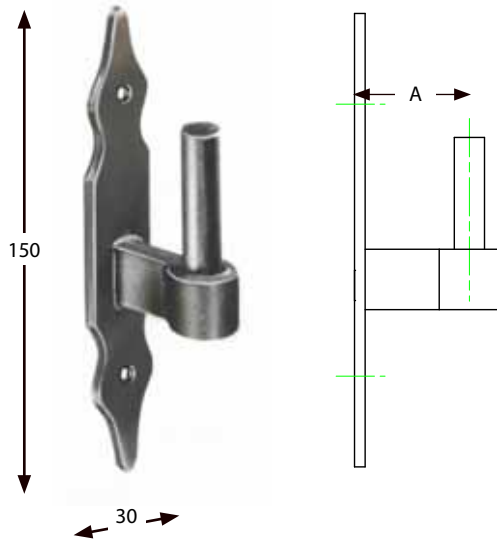

Vaste plaatduim