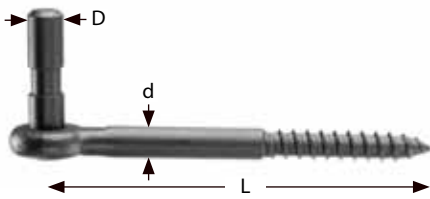

Introductie

Het rustieke luikbeslag kenmerkt zich door de sierlijke puntvorm en is toe te passen bij elk type luik waarbij men ook de uitstraling van het luikbeslag belangrijk vindt.

Het rustieke luikbeslag is geschikt voor kleine en grote luiken en is tevens verstelbaar.

Rustiek luikbeslag

4. Rustiek luikbeslag

Kenmerken

- *Materiaal: stalen strip 30x3,5 of 40x5mm*
- *Duimdiameter: 10 en 13mm afhankelijk van de toepassing*
- *Verstelbare duimen en gehengen*
- *Bevestiging met zwart verzinkte slotbouten en schroeven*
- *Standaard verkrijgbaar in zwart gecoate uitvoering*
- *Snelle levertijd door ruime voorraad*
- *Maatwerk binnen twee weken leverbaar (ook gecoat)*

Voorbeelden

Duimen

Inschroefduim (10mm en 13mm)

Deze inschroefduim kan zowel in het kozijn als in de muur toegepast worden. De duimstift zit er vast aan dus deze duim is niet geschikt om voorbij de steen het kozijn in te draaien. Hiervoor is de (verstelbare) plaatduim beschikbaar.