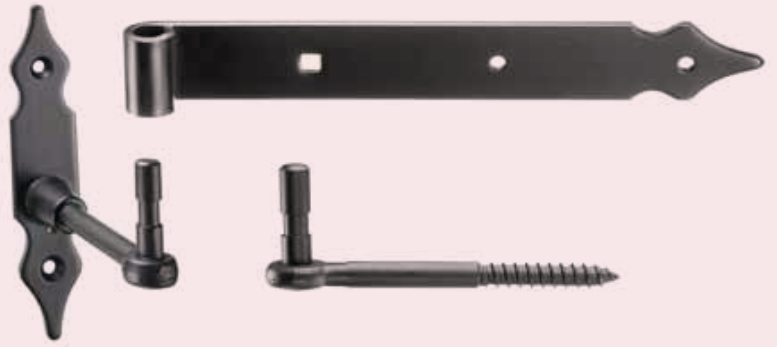

Introductie

Het rustieke luikbeslag kenmerkt zich door de sierlijke puntvorm en is toe te passen bij elk type luik waarbij men ook de uitstraling van het luikbeslag belangrijk vindt.

Het rustieke luikbeslag is geschikt voor kleine en grote luiken en is tevens verstelbaar.

Rustiek luikbeslag

4. Rustiek luikbeslag

Kenmerken

- *Materiaal: stalen strip 30x3,5 of 40x5mm*
- *Duimdiameter: 10 en 13mm afhankelijk van de toepassing*
- *Verstelbare duimen en gehengen*
- *Bevestiging met zwart verzinkte slotbouten en schroeven*
- *Standaard verkrijgbaar in zwart gecoate uitvoering*
- *Snelle levertijd door ruime voorraad*
- *Maatwerk binnen twee weken leverbaar (ook gecoat)*