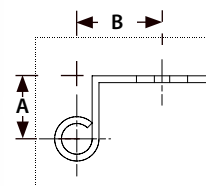

Artikel- code	D	A	B	Gat Ø	Afwerking
042.08.01	10	10	37-92	10x5,5	Zwart gecoat
042.08.02	13	12	37-92	10x5,5	Zwart gecoat
042.08.03	10	28	55-90	10x5,5	Zwart gecoat
042.08.04	13	28	55-90	10x5,5	Zwart gecoat

Andere maten zijn mogelijk op aanvraag