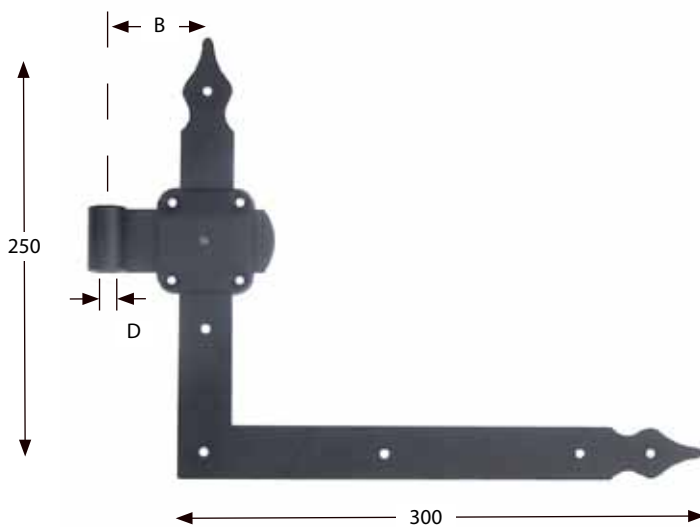

Verstelbaar L-geheng (per paar)