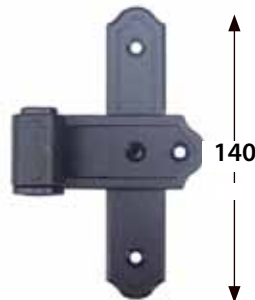

6. Roto luikbeslag

Kenmerken

- *Zeer goed verstelbaar*
- *Uitgevoerd in staal afgewerkt met drievoudig coatsysteem*
- *Duimdiameter: 8mm*
- *Standaard geschikt voor kozijn- en muurmontage*
- *Ook geschikt voor montage op kunststof- of aluminium kozijnen*
- *Standaard in zwart. Wit op aanvraag leverbaar.*
- *Snelle levering door zeer ruime voorraad.*

Voorbeelden

Duimen en gehengen

Verstelbare plaatduim (kozijnmontage)

- **Uitgebreide productinfo:**
Voor alle artikelnummers kunt u de volledige ROTO-catalogus downloaden op onze website www.jobeluibeslag.nl.
- **Persoonlijk advies:**
Vul dan de ontbrekende maten in op het juiste matenblad van pagina 6.6 & 6.7 en neem contact op met een van onze medewerkers voor een vrijblijvend advies op maat. Tel: 053-4619278 of mail naar info@jobeluibeslag.nl

L-geheng (per paar)

T-geheng

Recht geheng

Luikbediening en luikkoppeling

Luikbediening

Luikkoppeling

- **Uitgebreide productinfo:**

Voor alle artikelnummers kunt u de volledige ROTO-catalogus downloaden op onze website www.jobelui beslag.nl.