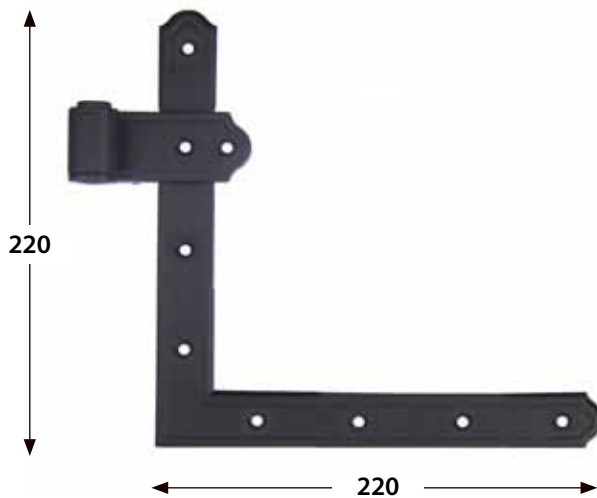

6. Roto luikbeslag

Kenmerken

- *Zeer goed verstelbaar*
- *Uitgevoerd in staal afgewerkt met drievoudig coatsysteem*
- *Duimdiameter: 8mm*
- *Standaard geschikt voor kozijn- en muurmontage*
- *Ook geschikt voor montage op kunststof- of aluminium kozijnen*
- *Standaard in zwart. Wit op aanvraag leverbaar.*
- *Snelle levering door zeer ruime voorraad.*

Voorbeelden

Duimen en gehengen

Verstelbare plaatduim (kozijnmontage)

- **Uitgebreide productinfo:**
Voor alle artikelnummers kunt u de volledige ROTO-catalogus downloaden op onze website www.jobeluibeslag.nl.
- **Persoonlijk advies:**
Vul dan de ontbrekende maten in op het juiste matenblad van pagina 6.6 & 6.7 en neem contact op met een van onze medewerkers voor een vrijblijvend advies op maat. Tel: 053-4619278 of mail naar info@jobeluibeslag.nl

L-geheng (per paar)

T-geheng

Recht geheng

Luikbediening en luikkoppeling

Luikbediening

Luikkoppeling

- **Uitgebreide productinfo:**

Voor alle artikelnummers kunt u de volledige ROTO-catalogus downloaden op onze website www.jobelui beslag.nl.