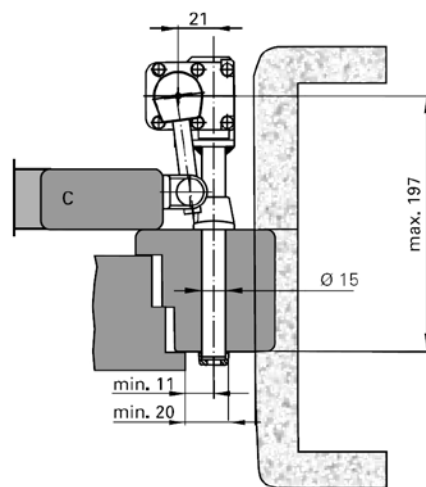

L-geheng (per paar)

T-geheng

Recht geheng

Luikbediening en luikkoppeling

Luikbediening

Luikkoppeling

- **Uitgebreide productinfo:**

Voor alle artikelnummers kunt u de volledige ROTO-catalogus downloaden op onze website www.jobelui beslag.nl.