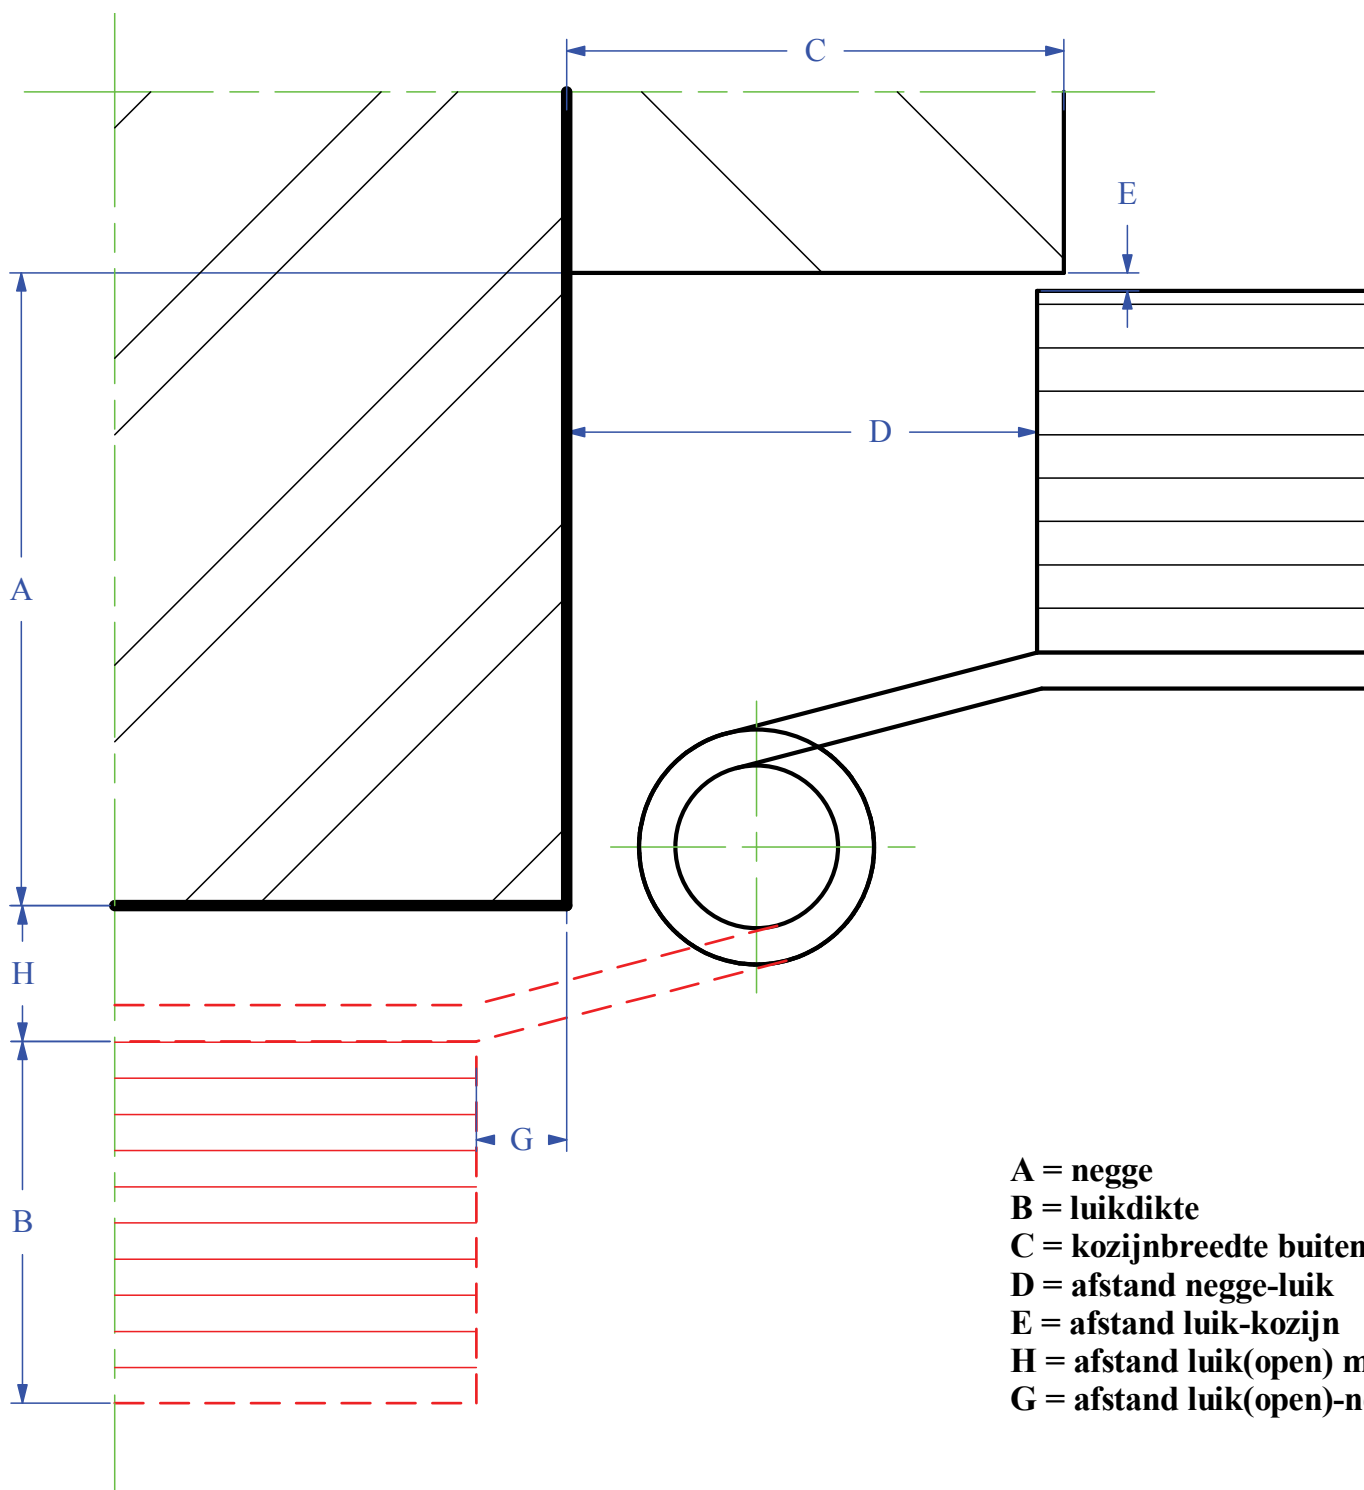

Matenblad zonder luikbediening